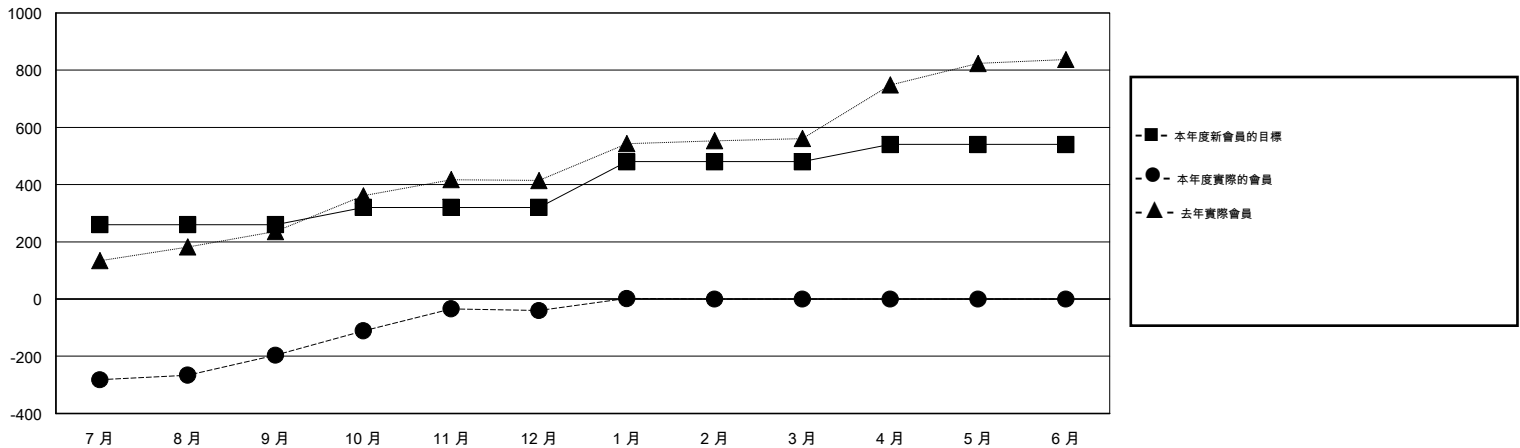

目標和實際會員累積

已取消的分會: 2	52 CLUBS OF 68 增添1位或以上的新會員	性別分佈
放棄的會員		男 1,220 (59.31%)
過世 3		女 837 (40.69%)
分會已取消 0	點擊這裡取得健康評估資料	家庭單位會員 207
其他 467		戶長 100
總計 470		非戶長 107