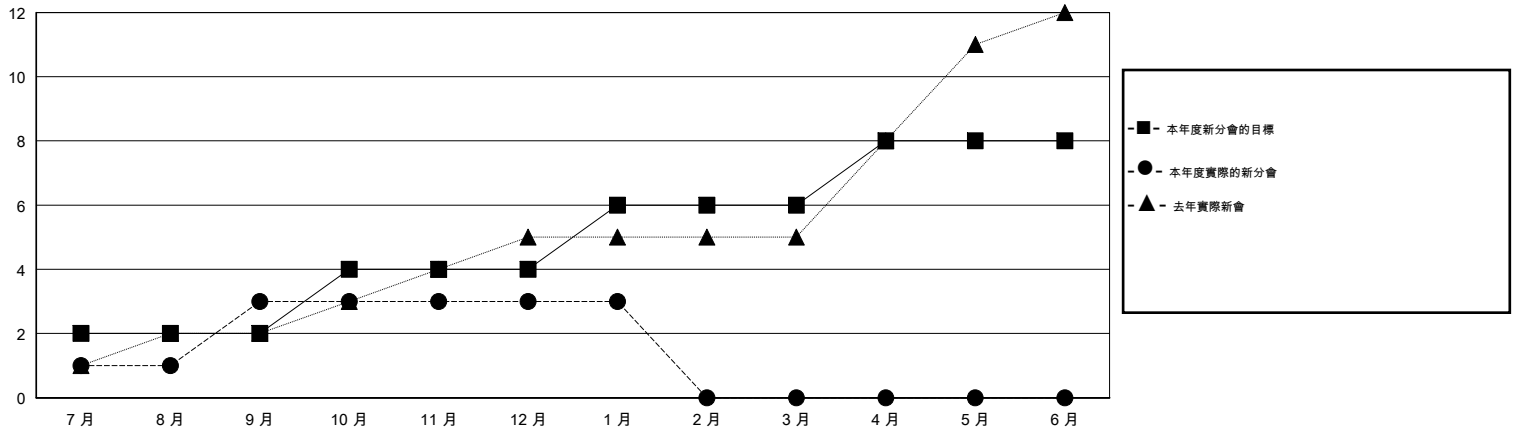

MONTHLY MEMBERSHIP PROGRESS REPORT

District 387

Results as of: 1/31/2016

GMT: ZE RAN SU

地點 CHINA

GMT憲章區 5

分會				
成果 2015-2016				
季	新分會目標	新會	會員流失的分會	淨增/減
7月/8月/9月	2	3	2	1
10月/11月/12月	2	0	0	0
1月/2月/3月	2	0	0	0
4月/5月/6月	2	0	0	0

位會員@每位須繳				
成果 2015-2016				
季	新會員目標	增加的授證/新會員	退會人數	淨增/減
7月/8月/9月	260	221	417	-196
10月/11月/12月	60	208	52	156
1月/2月/3月	160	43	1	42
4月/5月/6月	60	0	0	0

目標與實際新會累積